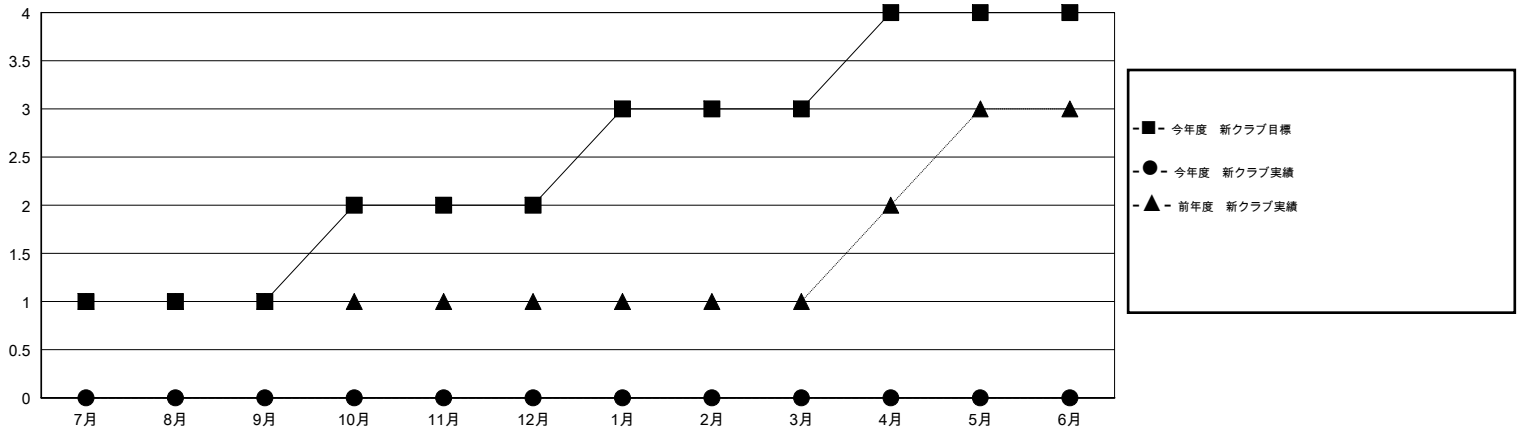

MONTHLY MEMBERSHIP PROGRESS REPORT

District 330 B

Results as of: 8/31/2015

GMT: Masayuki Kaneko

地域 JAPAN

GMT会則地域 5-Jap

クラブ					名				
結果: 2015-2016					結果: 2015-2016				
四半期	新クラブ目標	新クラブ	解散クラブ	純増/減	四半期	新会員目標	チャーターメン バー/新会員	退会者	純増/減
7月/8月/9月	1	0	0	0	7月/8月/9月	225	163	49	114
10月/11月/12月	1	0	0	0	10月/11月/12月	170	0	0	0
1月/2月/3月	1	0	0	0	1月/2月/3月	170	0	0	0
4月/5月/6月	1	0	0	0	4月/5月/6月	120	0	0	0

新クラブ目標及び実績累計