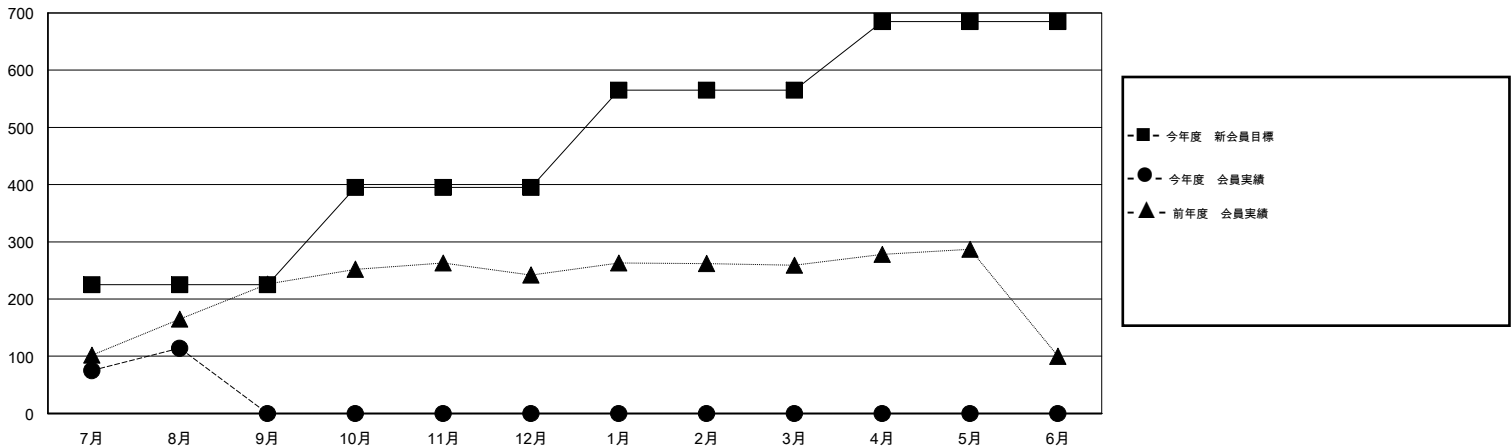

MONTHLY MEMBERSHIP PROGRESS REPORT

District 330 B

Results as of: 8/31/2015

GMT: Masayuki Kaneko

地域 JAPAN

GMT会則地域 5-Jap

クラブ					名				
結果: 2015-2016					結果: 2015-2016				
四半期	新クラブ目標	新クラブ	解散クラブ	純増/減	四半期	新会員目標	チャーターメン バー/新会員	退会者	純増/減
7月/8月/9月	1	0	0	0	7月/8月/9月	225	163	49	114
10月/11月/12月	1	0	0	0	10月/11月/12月	170	0	0	0
1月/2月/3月	1	0	0	0	1月/2月/3月	170	0	0	0
4月/5月/6月	1	0	0	0	4月/5月/6月	120	0	0	0

新クラブ目標及び実績累計

会員目標及び実績累計

解散クラブ: 0	75 CLUBS OF 166 一名以上の新会員を登録	男女別
		男性 4,041 (82.65%)
		女性 848 (17.35%)
退会者	健康診断データはこちら	家族会員 1,138
物故会員 3		世帯主 516
クラブ解散 0		世帯主以外 622
その他 46		
合計 49		